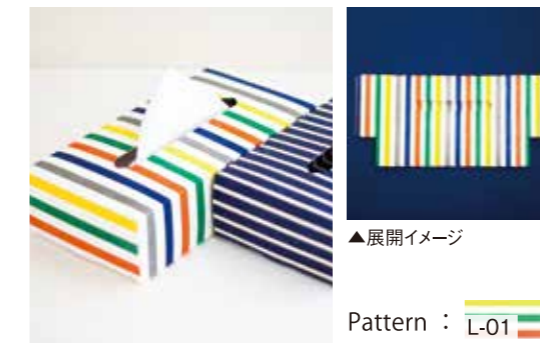

TISSUE CASE ティッシュ ケース Lot 10

¥900 | 無地 : W245 × H60 × D125 mm (外寸) 601821
¥1,100 | 柄 : 601401
¥1,400 | FLEURS BLEUES (L-07) 602194

市販のティッシュが箱ごと収まるサイズの組み立て式ティッシュボックスです。キッチンや洗面台など水回りでも安心してお使いいただけます。

▲展開イメージ

Pattern : L-01 L-02 L-05 L-06 L-07 L-B L-G L-P L-Y